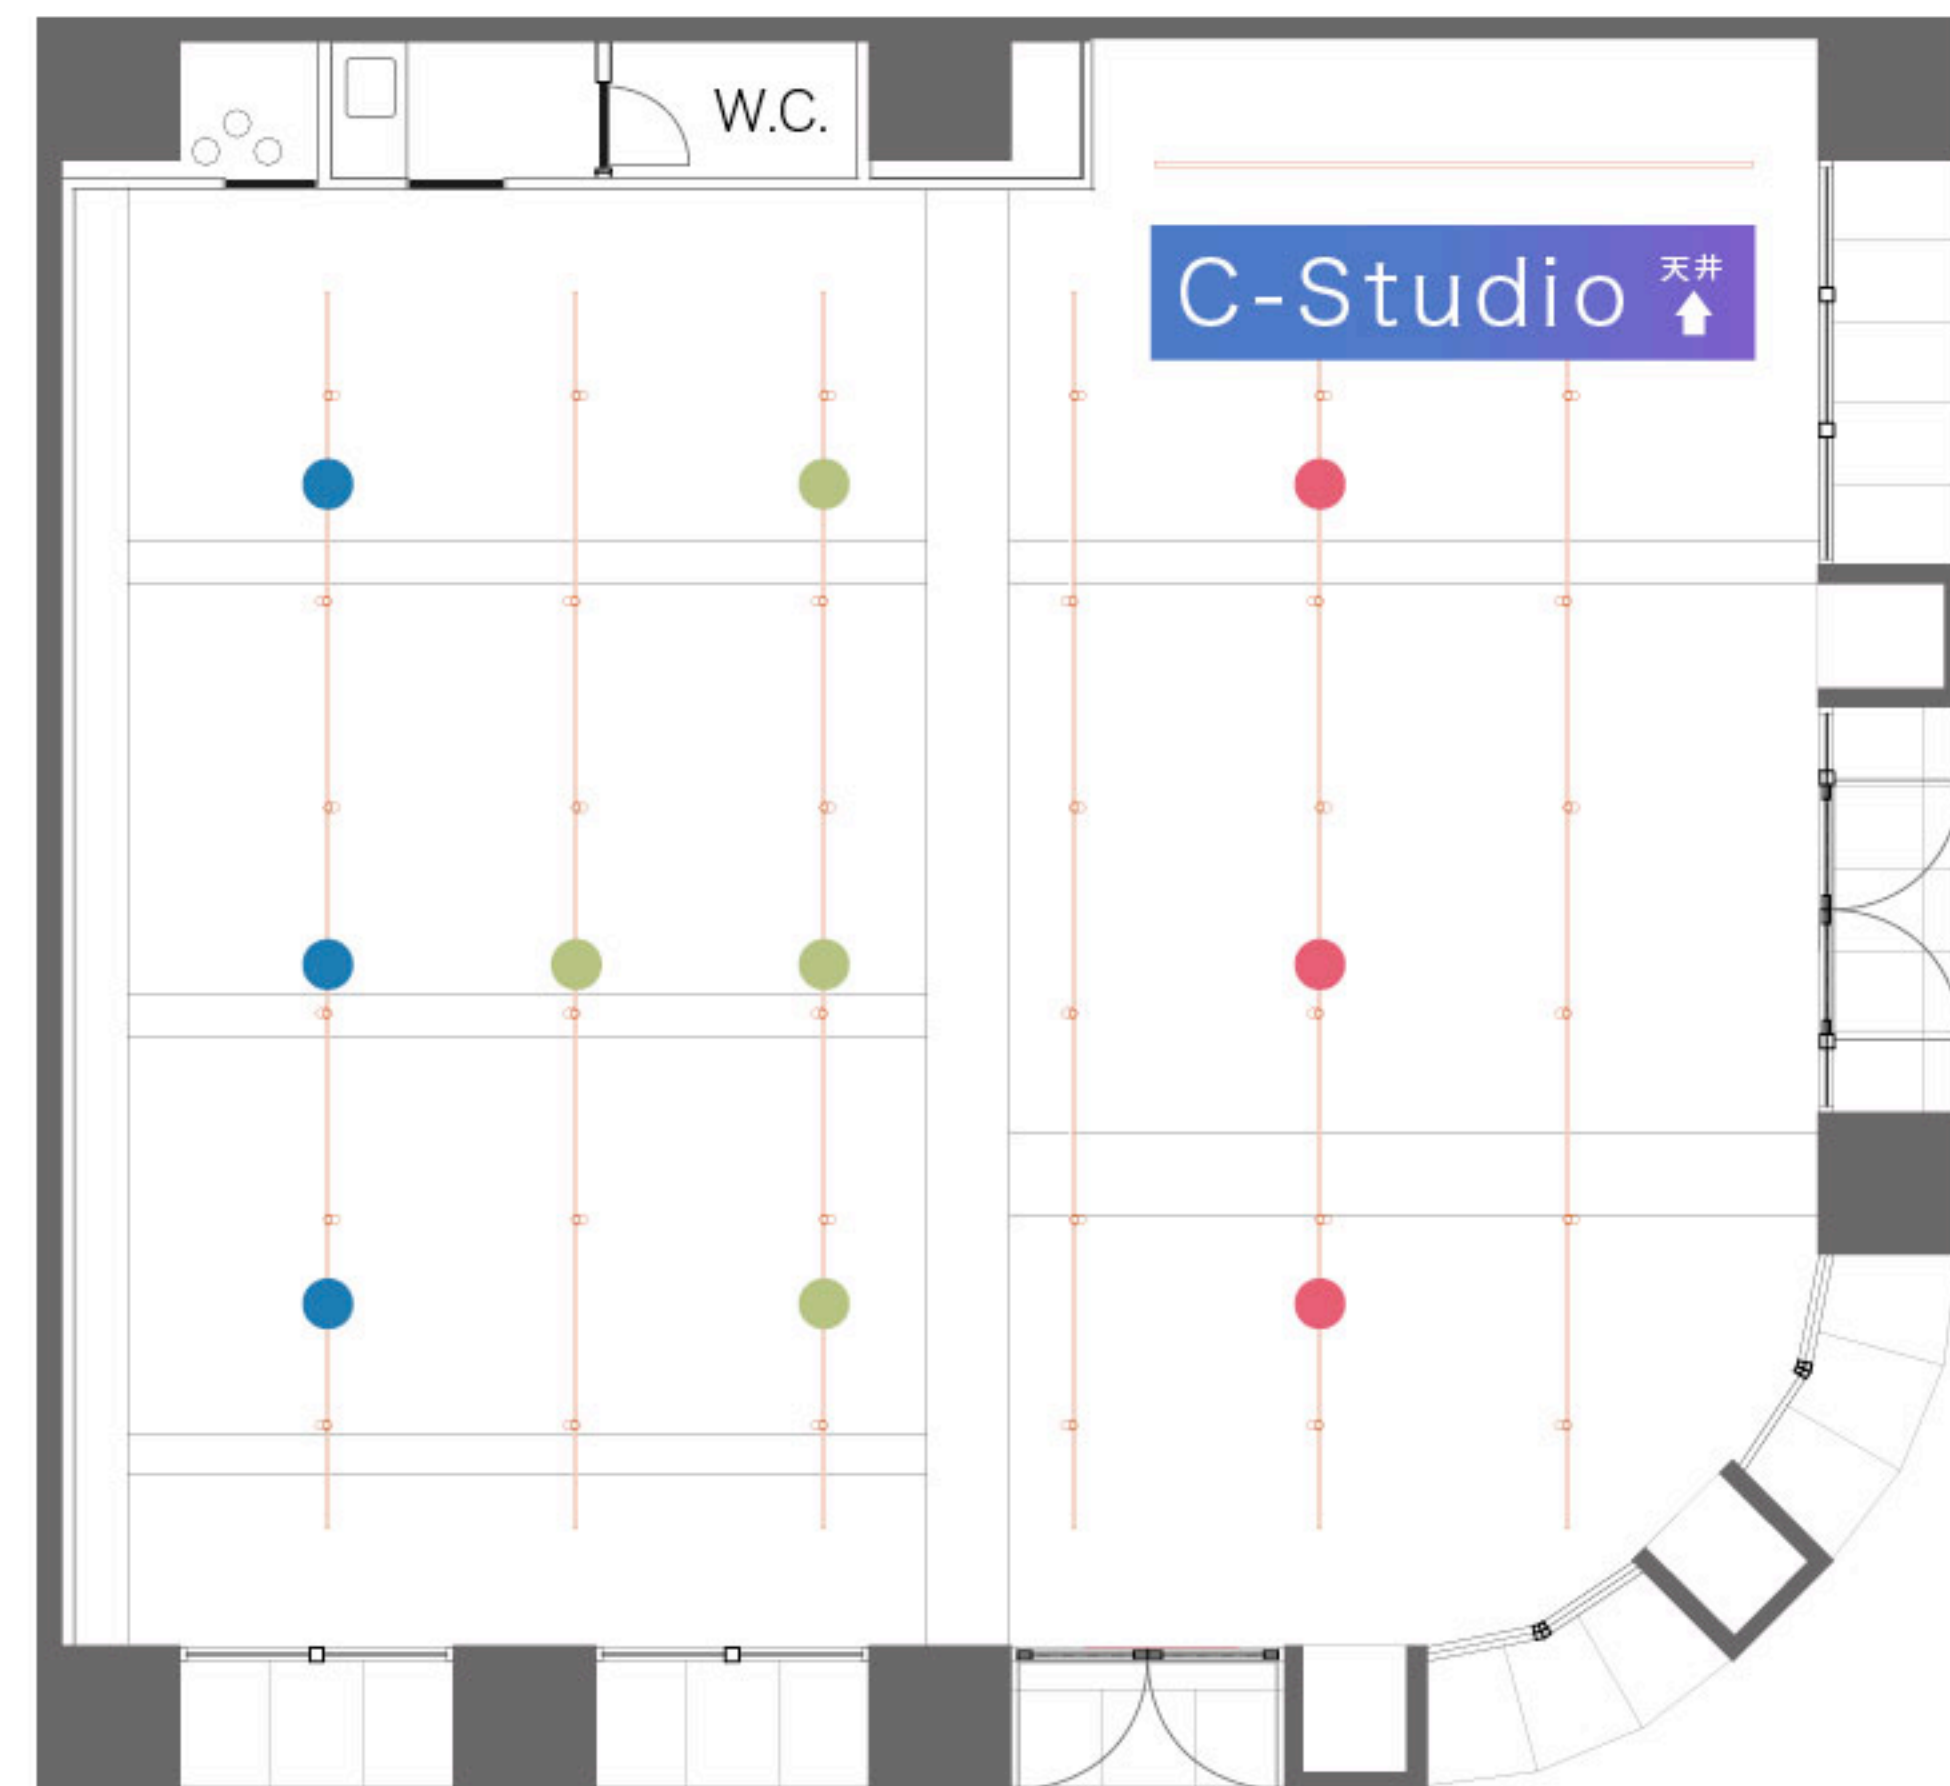

● 1ヶ所独立 ▶ 100V 20A

● 2ヶ所合計 ▶ 100V 20A

○ 1ヶ所独立 ▶ 100V 60A C型

● 1ヶ所独立 ▶ 100V 20A

● 1ヶ所独立 ▶ 100V 20A  
※AVラック用コンセント

○ 1ヶ所独立 ▶ 100V 60A C型

● 3ヶ所合計 ▶ 100V 20A

● 4ヶ所合計 ▶ 100V 20A

● 3ヶ所合計 ▶ 100V 20A

＝ ライティングレール ▶ 100V 20A

■天井高

・ライティングレール下

3400

・天井高

4100~4400(最上部)

※スケルトン仕上げのため、  
ダクト/エアコン/配管あります。  
高さはライティングレール下で、  
検討いただく方が安全です。